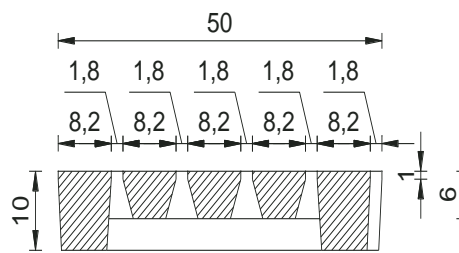

Caillebotis engraissement

Rainure 18 mm

Numéro de référence	Dimensions (L x L x H en cm)	Poids par pièce (en kg)
110080	Caillebotis engraissement 80/50/10	61
110090	Caillebotis engraissement 90/50/10	68
110100	Caillebotis engraissement 100/50/10	75
110110	Caillebotis engraissement 110/50/10	81
110120	Caillebotis engraissement 120/50/10	87
110125	Caillebotis engraissement 125/50/10	91
110130	Caillebotis engraissement 130/50/10	94
110140	Caillebotis engraissement 140/50/10	101
110150	Caillebotis engraissement 150/50/10	108
110160	Caillebotis engraissement 160/50/10	114
110170	Caillebotis engraissement 170/50/10	121
110175	Caillebotis engraissement 175/50/10	125
110180	Caillebotis engraissement 180/50/10	128
110190	Caillebotis engraissement 190/50/10	135
110195	Caillebotis engraissement 195/50/10	138
110200	Caillebotis engraissement 200/50/10	142
110210	Caillebotis engraissement 210/50/10	148
110220	Caillebotis engraissement 220/50/10	154
110225	Caillebotis engraissement 225/50/10	158
110230	Caillebotis engraissement 230/50/10	161
110240	Caillebotis engraissement 240/50/10	168
110250	Caillebotis engraissement 250/50/10	175
110300 MW	Caillebotis engraissement .../50/10	...

Dimensions en cm

Caillebotis engraissement

Rainure 18 mm

Numéro de référence	Dimensions (L x L x E en cm)	Poids par pièce (en kg)
115260	Caillebotis engraissement 260/50/12	210
115270	Caillebotis engraissement 270/50/12	218
115275	Caillebotis engraissement 275/50/12	222
115280	Caillebotis engraissement 280/50/12	226
115290	Caillebotis engraissement 290/50/12	234
115300	Caillebotis engraissement 300/50/12	242
115400 MW	Caillebotis engraissement .../50/12	...