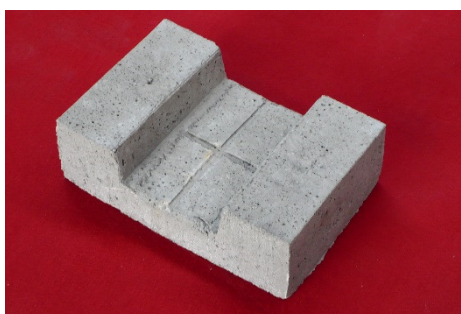

### Steunvoeten

Referentienummer	Type (breedte van paneel)	Gewicht per stuk (in kg)
664015	U-steunvoet 15cm	40
664018	U-steunvoet 18cm	40

### Sleufsilopanelen met INOX maisbeugels

Referentienummer	Afmetingen (L x H x B in cm)	Gewicht per stuk (in kg)
662140	sleufsilopaneel 300/140/15	1481
662160	sleufsilopaneel 300/160/15	1692
662180	sleufsilopaneel 300/180/15	1904
662220	sleufsilopaneel 300/220/15	2327
662300 MW	sleufsilopaneel .../.../15	...

Referentienummer	Afmetingen (L x H x B in cm)	Gewicht per stuk (in kg)
663270	sleufsilopaneel 200/270/18 CE	2333
663330	sleufsilopaneel 200/330/18 CE	2851
663400 MW	sleufsilopaneel .../.../18 CE	...