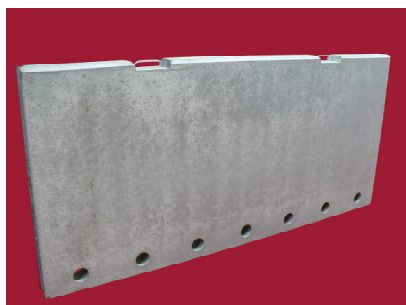

### Steunvoeten

Referentienummer	Type (breedte van paneel)	Gewicht per stuk (in kg)
664015	U-steunvoet 15cm	40
664018	U-steunvoet 18cm	40

### Sleufsilopanelen met INOX maisbeugels

Referentienummer	Afmetingen (L x H x B in cm)	Gewicht per stuk (in kg)
662140	sleufsilopaneel 300/140/15	1481
662160	sleufsilopaneel 300/160/15	1692
662180	sleufsilopaneel 300/180/15	1904
662220	sleufsilopaneel 300/220/15	2327
662300 MW	sleufsilopaneel .../.../15	...

Referentienummer	Afmetingen (L x H x B in cm)	Gewicht per stuk (in kg)
663270	sleufsilopaneel 200/270/18 CE	2333
663330	sleufsilopaneel 200/330/18 CE	2851
663400 MW	sleufsilopaneel .../.../18 CE	...