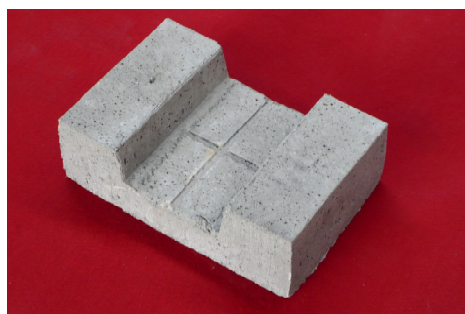

Sleufsilopanelen

Referentienummer	Type (breedte van paneel)	Gewicht per stuk (in kg)
664015	U-steunvoet 15cm	40
664018	U-steunvoet 18cm	40

Referentienummer	Afmetingen (L x H x B in cm)	Gewicht per stuk (in kg)
660140	sleufsilopaneel 300/140/15	1481
660160	sleufsilopaneel 300/160/15	1692
660180	sleufsilopaneel 300/180/15	1904
660220	sleufsilopaneel 300/220/15	2327
660300 MW	sleufsilopaneel .../.../15	...

Referentienummer	Afmetingen (L x H x B in cm)	Gewicht per stuk (in kg)
661270	sleufsilopaneel 200/270/18	2333
661330	sleufsilopaneel 200/330/18	2851
661400 MW	sleufsilopaneel .../.../18	...